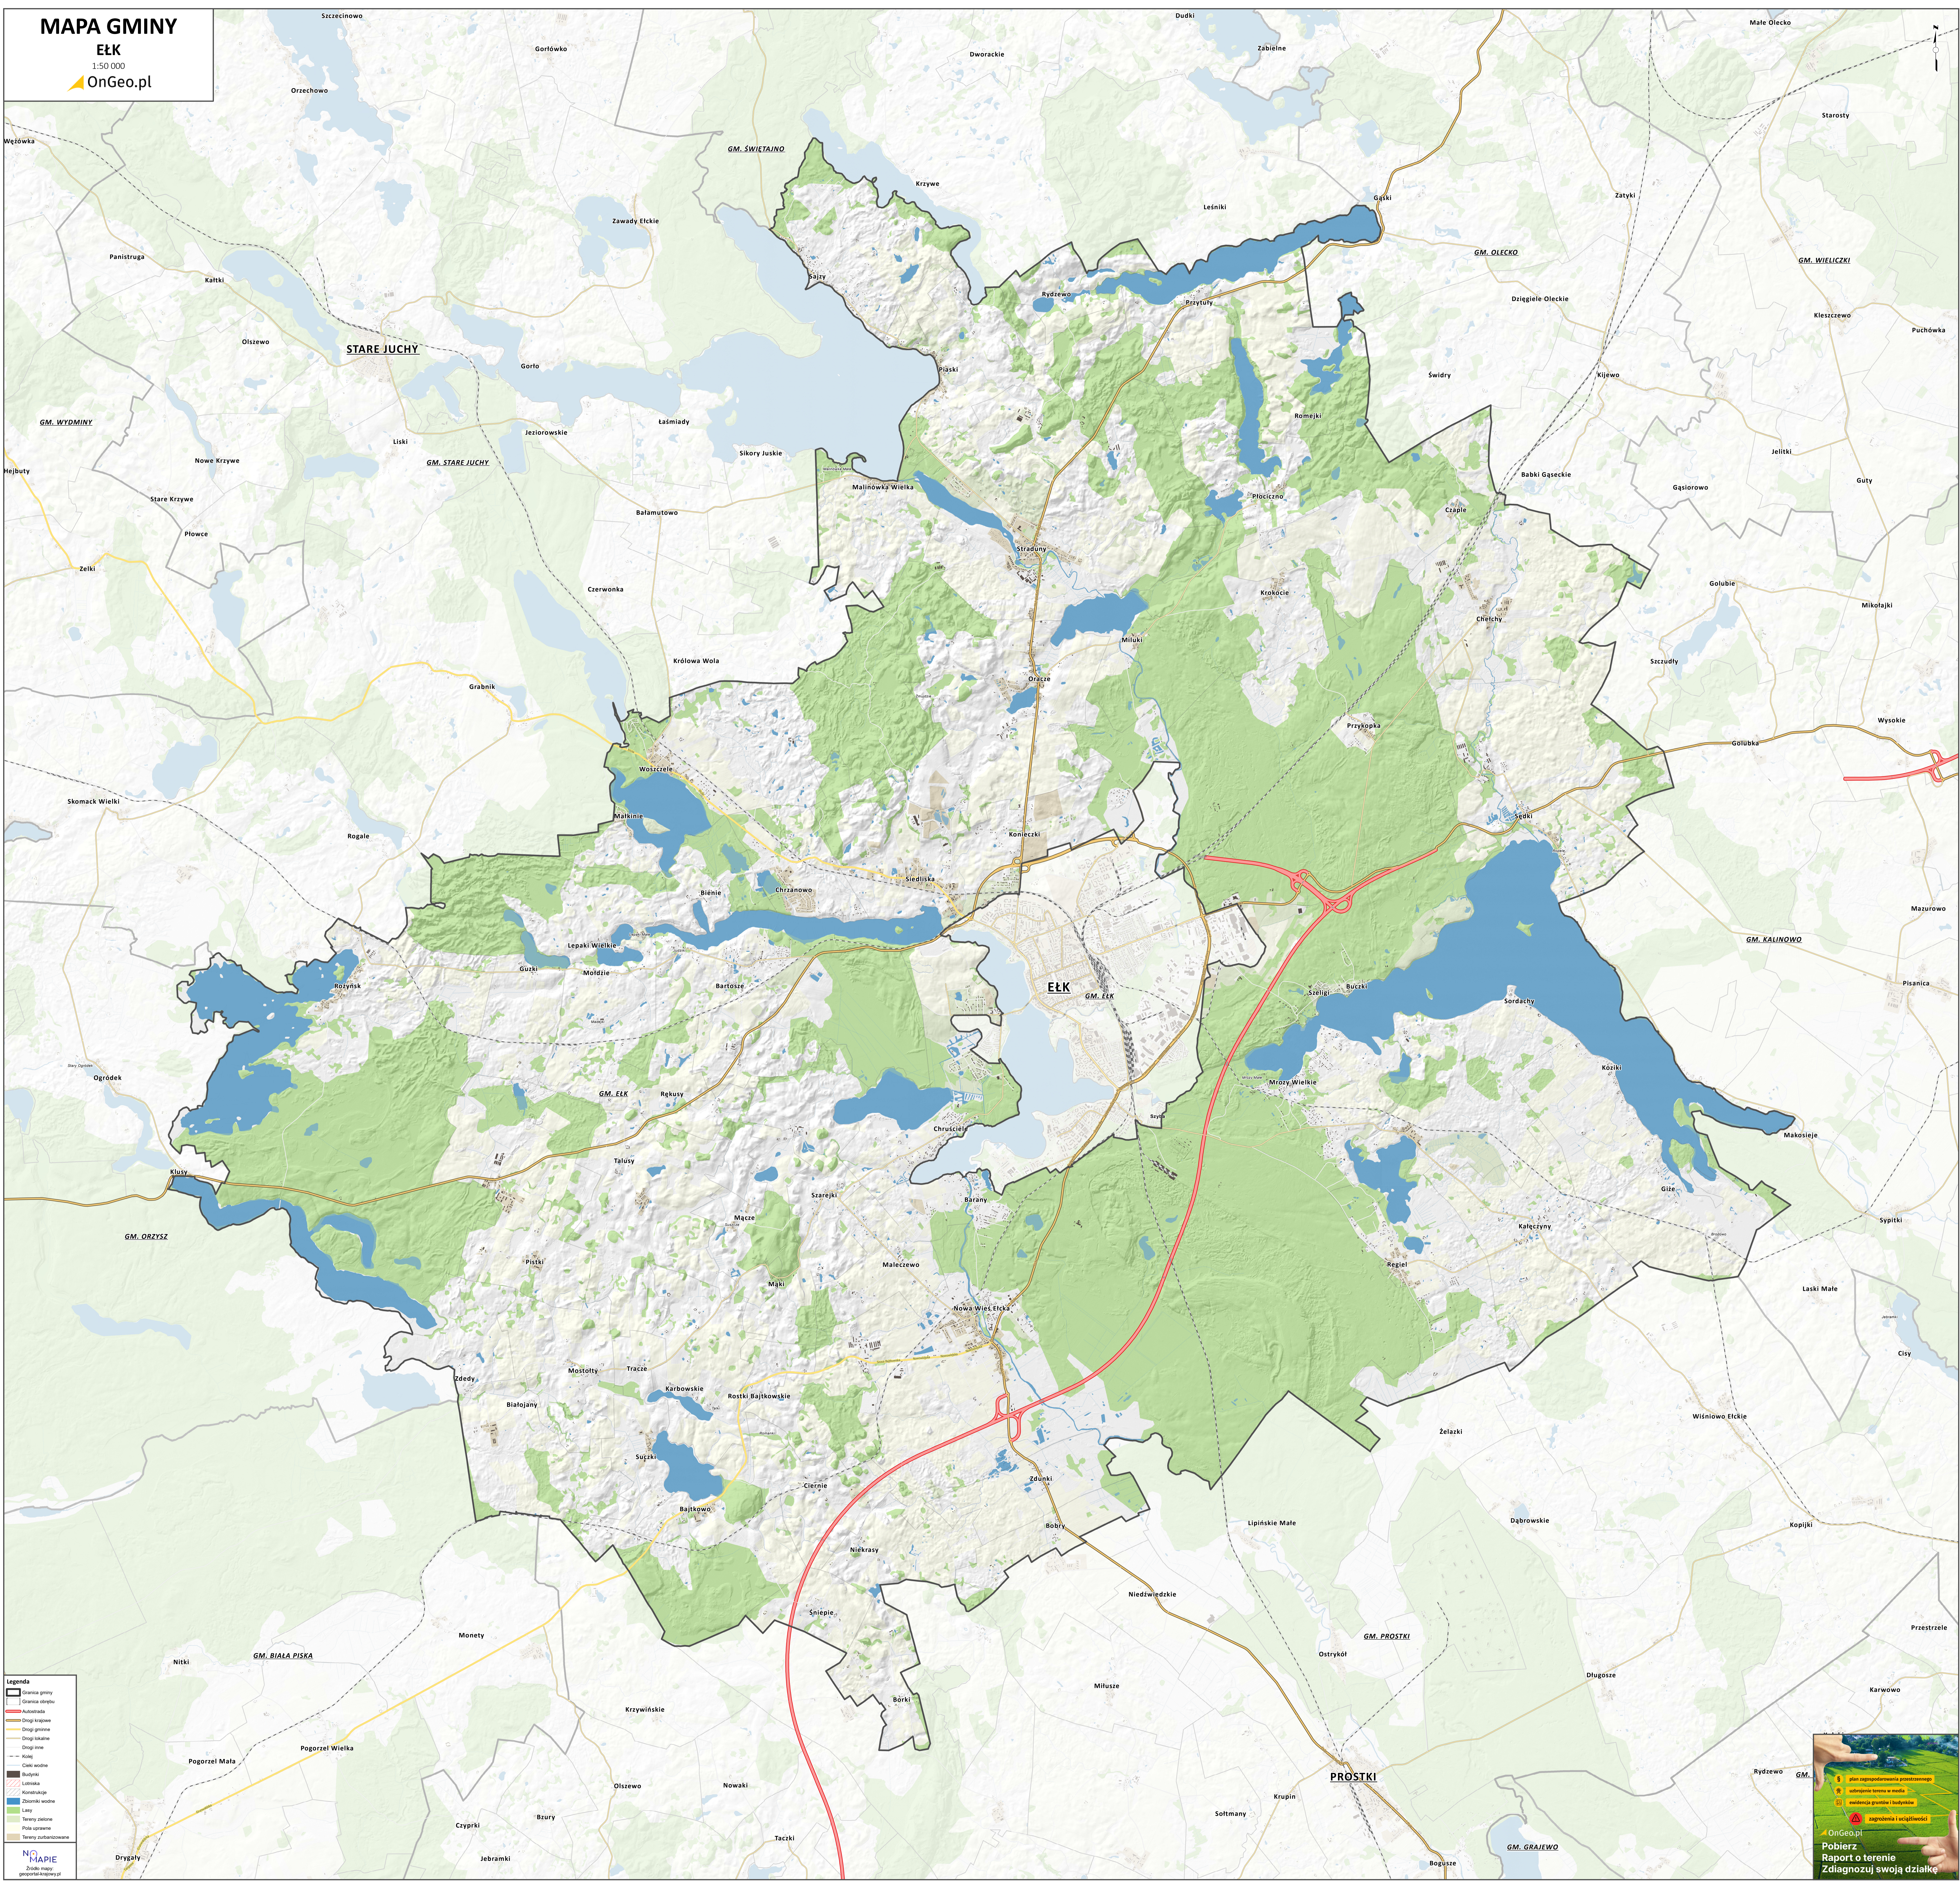

MAPA GMINY

ELK

1:50 000

Rydzewo GM.

- plan zagospodarowania przestrzennego
- użytkowanie terenu w wodzie
- ocena granic i budowlana
- zagrożenia i uciążliwości

OnGeo.pl
Pobierz
Raport o terenie
Zdiagnozuj swoją działkę